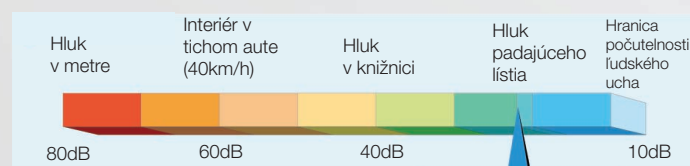

Cena: 145,- Eur

Ocenenie za dizajn

Naša dizajnová jednotka získala ocenenie za symbiózu technológie na úsporu energetických nákladov a minimalistického elegantného dizajnu.

Strieborný iónový filter

MAC-2370 - špeciálny filter s časticami striebra dosiahne mimoriadne účinné čistenie vzduchu - filter odstraňuje nepríjemné zápachy, alergény a baktérie. Voliteľné príslušenstvo.

Cena za kus: 27,- Eur

Nízka hlučnosť

Jednotky sú počas celej prevádzky takmer nepočuteľné. Pri jednotkách MSZ-EF18/22/25 je hladina akustického tlaku v režime chladenia iba 19dB(A).

iba 19dB v chlazení pre EF18/22/25